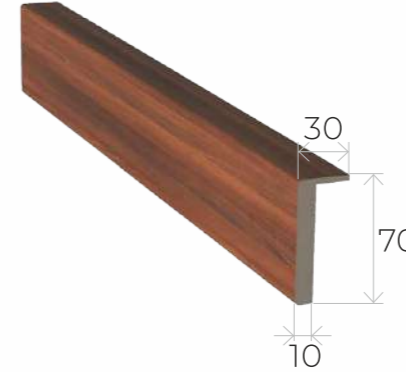

# КОМПЛЕКТУЮЩИЕ

**НАЛИЧНИК  
ТЕЛЕСКОПИЧЕСКИЙ**

Материал - МДФ (10 мм)  
Длина - 2150 мм  
Толщина - 10 мм  
Ширина - 70 мм

+

**КОРОБОЧНЫЙ ТЕЛЕСКОПИЧЕСКИЙ  
БРУС С УПЛОТНИТЕЛЕМ**

Материал - МДФ (32 мм)  
Длина - 2070 мм  
Толщина - 32 мм  
Ширина - 70 мм