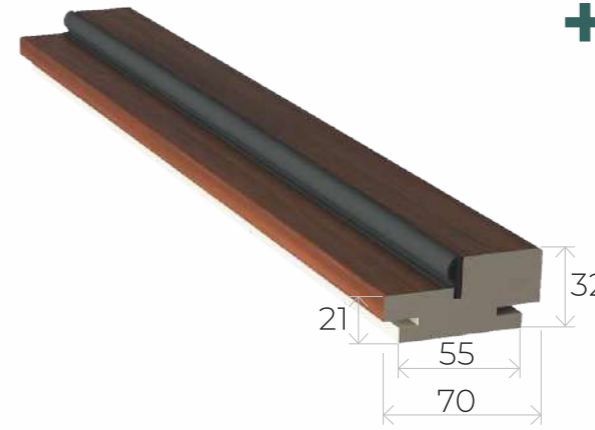

# КОМПЛЕКТУЮЩИЕ

**НАЛИЧНИК  
ТЕЛЕСКОПИЧЕСКИЙ**

Материал - МДФ (10 мм)  
Длина - 2150 мм  
Толщина - 10 мм  
Ширина - 70 мм

+

**КОРОБОЧНЫЙ ТЕЛЕСКОПИЧЕСКИЙ  
БРУС С УПЛОТНИТЕЛЕМ**

Материал - МДФ (32 мм)  
Длина - 2070 мм  
Толщина - 32 мм  
Ширина - 70 мм