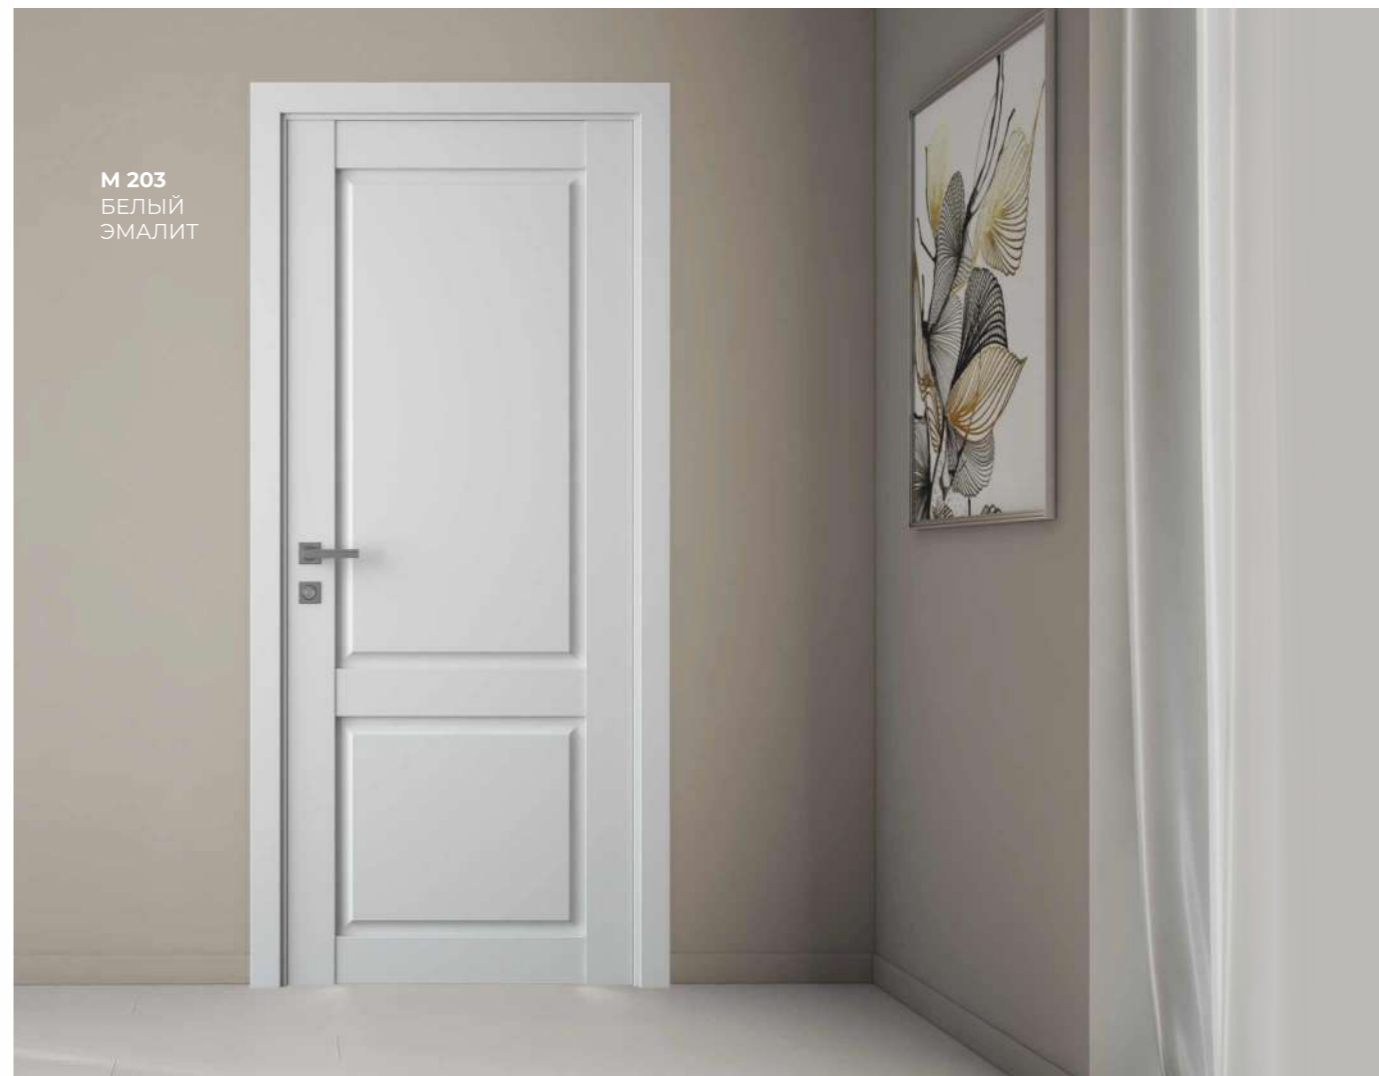

M 203
БЕЛЫЙ
ЭМАЛИТ